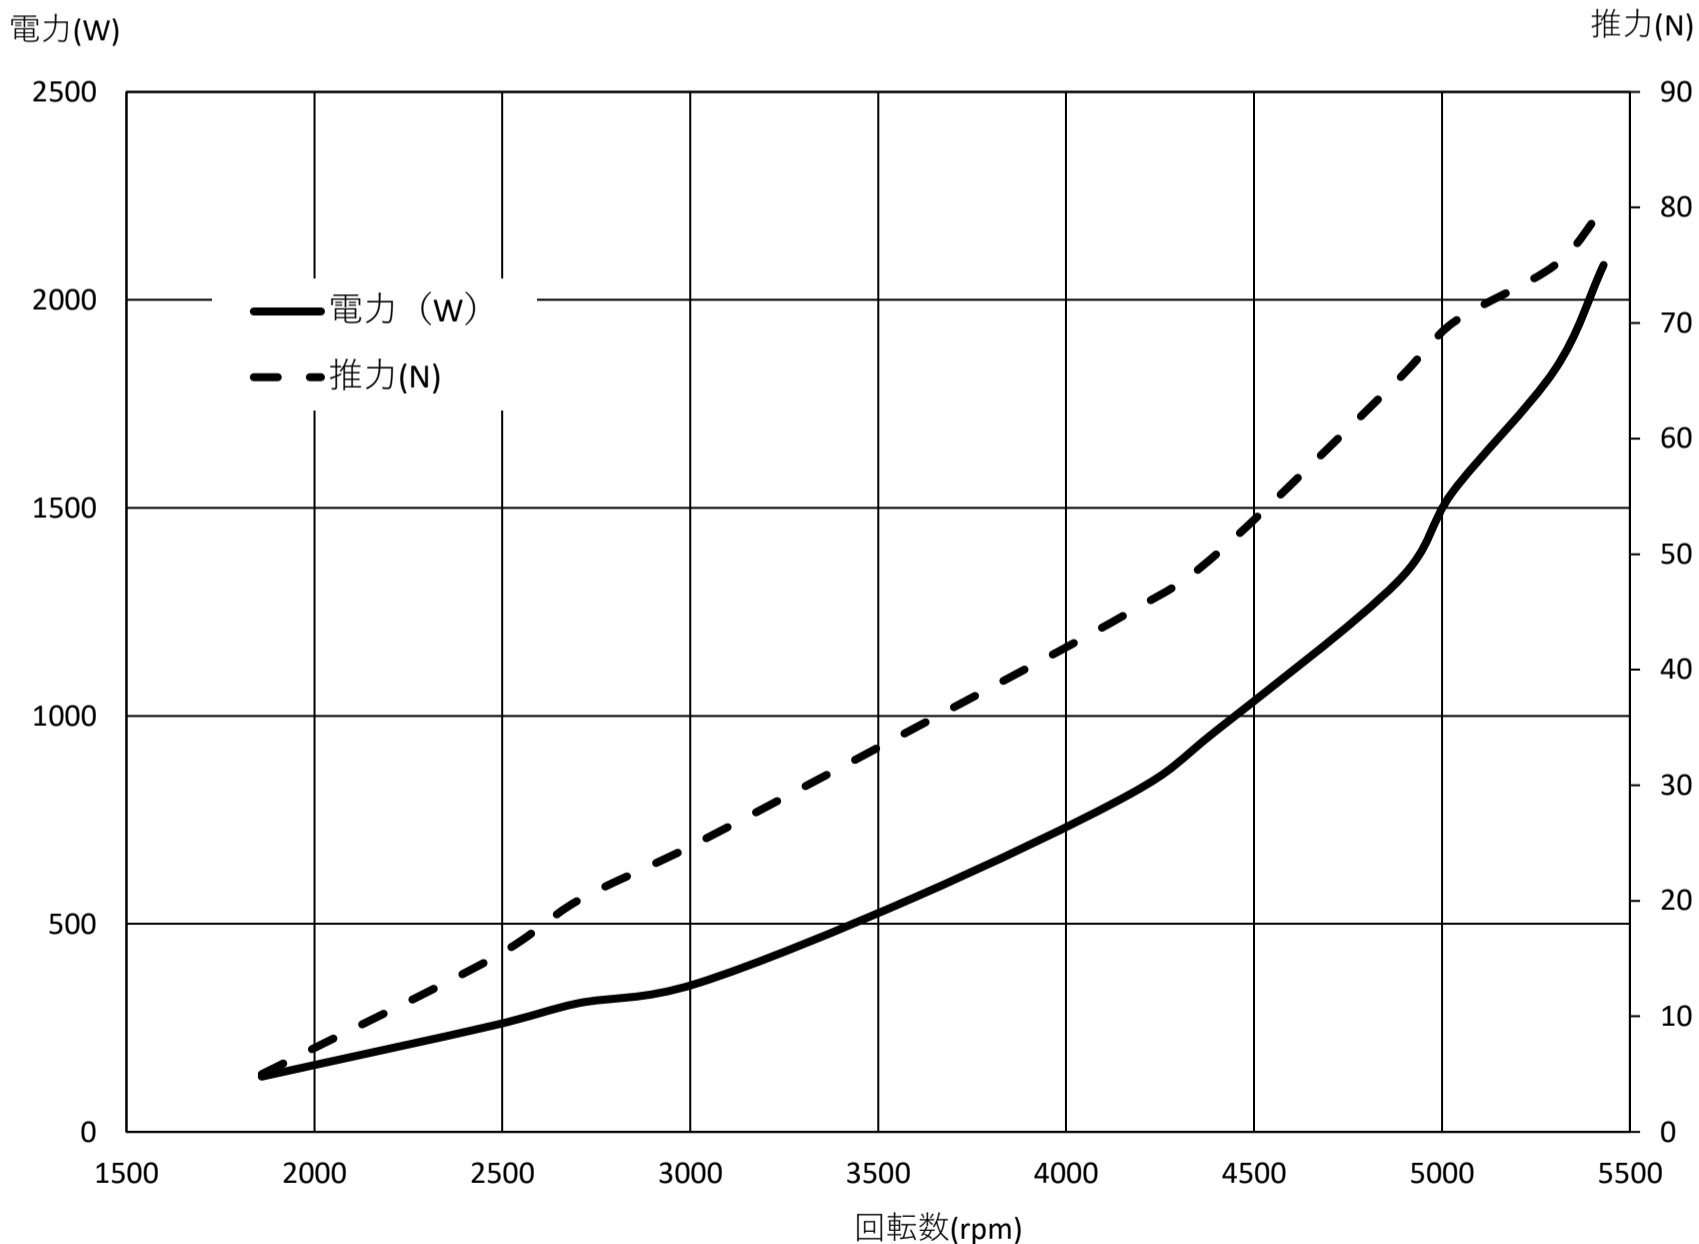

# リダクションシステムデータシート

(有) ヨシカワ

タイプ	CGB70	2023年11月14日	
ギヤレシオ			
プロペラ	F	18 × 13	
	R	18 × 13	
ESC	メーカー	フタバ	
	型番	MC9100A	
モーター	メーカー	スコープオン	1400kv
	型番	HK3226-1400kv	
バッテリー	C	Beat-0N 30C	
	容量	5S-5200mAh	

## MAXデータ

回転数 (rpm)	推力 (N)	電力 (W)
5430	80	2084

### 注意

この測定値は、ヨシカワ独自の測定装置を使い測定したものであり保証するものではありません。