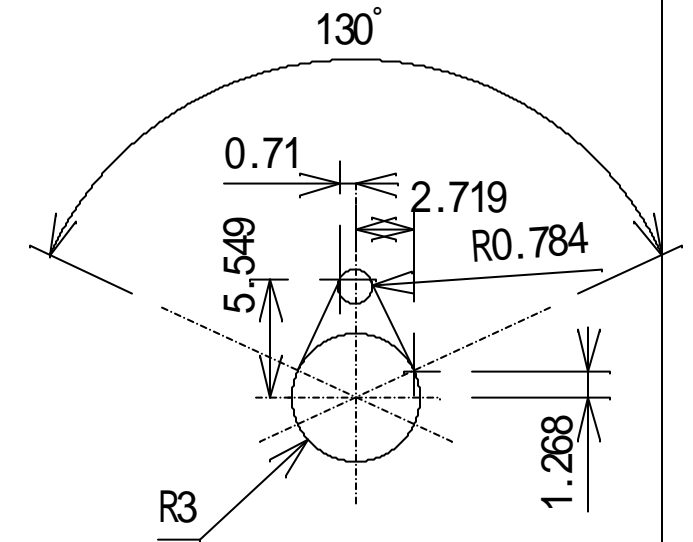

カムシャフト

プロフィール

SUS440C HRC58 -

Designed by: y,yoshikawa

3				品番	112	品名	材質	処理
2				適用		尺度	出図	設計
1				機種				
符号	改訂	日付	承認					products