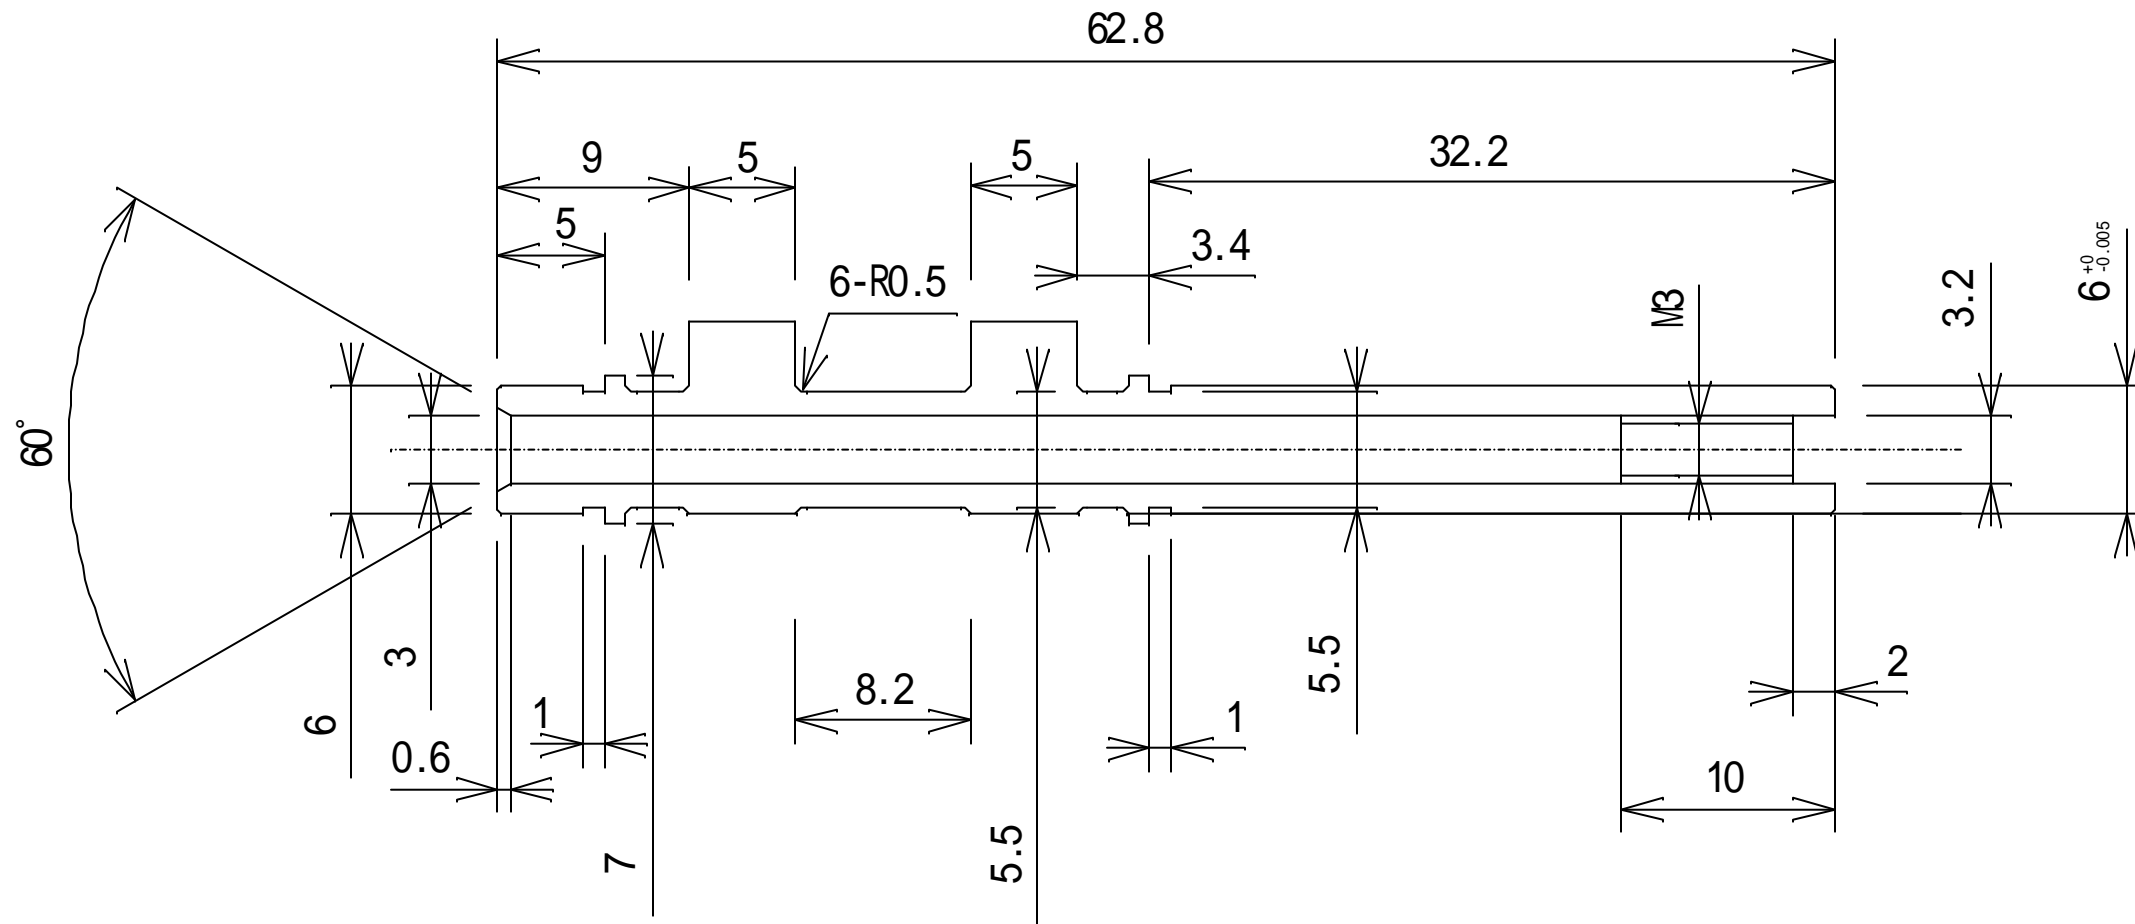

カムシャフト

プロフィール

SUS440C HRC58 -

Designed by: y,yoshikawa

3				品番	112	品名	材質	処理
2				適用		尺度	出図	設計
1				機種				
符号	改訂	日付	承認					products